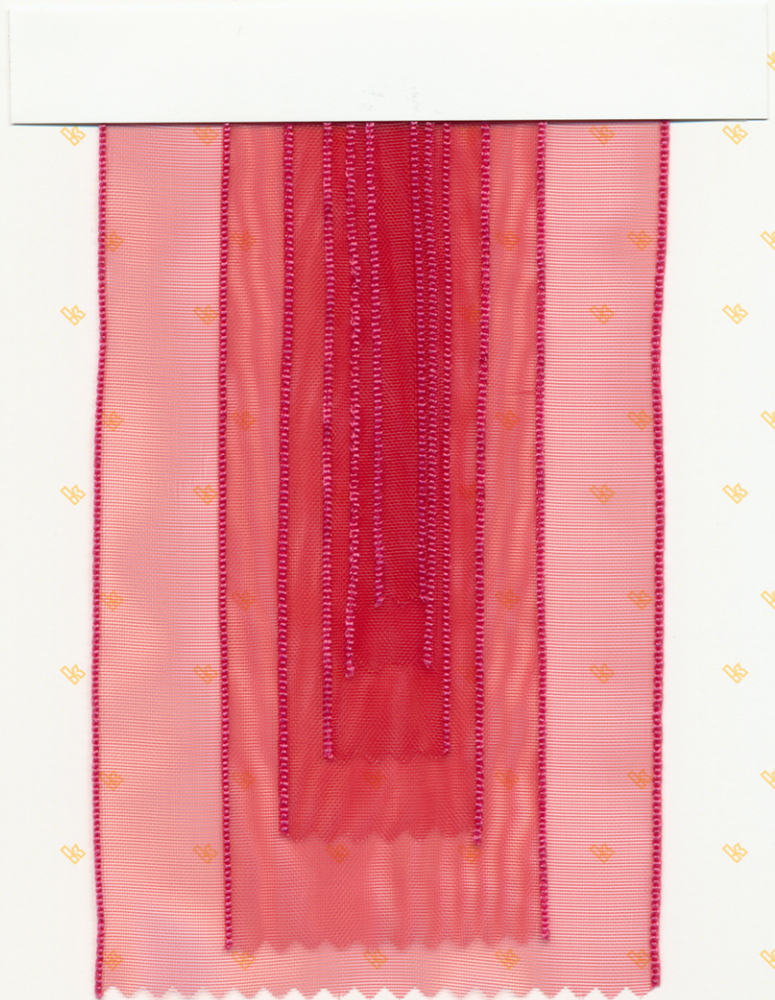

Art. 22050 Organdy

100% PA

Basic Line

	6mm	10mm	16mm	25mm	40mm	70mm
Detail	50m	25m	25m	25m	25m	25m
Industrie	100m	100m	100m	100m	100m	100m

401
blanc

026
jaune

049
sun

813
spring green

840
laitue

871
forest

Basic Line

612
crème

632
nude

669
chocolate

101
abricot

170
orange

490
évêque

524
horizon

570
royal

590
navy

703
chalk

710
stone

725
noir