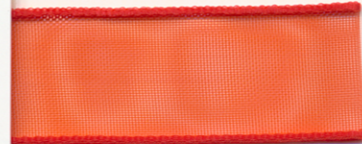

Art. 22050 Organdy

100% PA

Basic Line

	6mm	10mm	16mm	25mm	40mm	70mm
Detail	50m	25m	25m	25m	25m	25m
Industrie	100m	100m	100m	100m	100m	100m

401
blanc

026
jaune

049
sun

813
spring green

840
laitue

871
forest

Basic Line

612
crème

632
nude

669
chocolate

101
abricot

170
orange

325
flame

225
almond blossom

290
butterfly

342
cranberry

360
wine

437
light lilas

461
sweet violet

470
iris

490
évêque

524
horizon

570
royal

590
navy

703
chalk

710
stone

725
noir